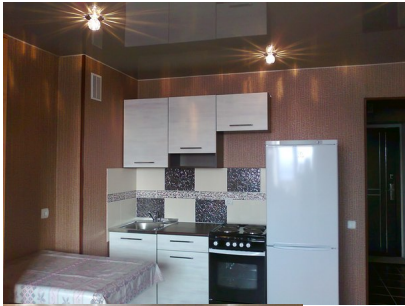

Сдам на длительный срок ☎-350900

Автор: Новосибирск 54
28.04.2020 08:00 -

Вид: Сдам на длительный срок

Ориентир: 1 ком.кв. студию, 26 кв.м., 10 этаж

Объект: Октябрьский район, 2-я Обская 69/2

Стоимость: 14000 + ком.услуги по счетчикам

Контакты: 8-913-755-92-57 Светлана

Дополнения: Уютная, теплая, со всей техникой и мебелью, огороженная охраняемая территория и парковка (всегда много свободных мест), 15 минут пешком до метро Речной вокзал, рядом супермаркет Лента, сдается без животных

Исходный текст объявления:

1. Сдам на длительный срок 2. 1 ком.кв. студию, 26 кв.м., 10 этаж 3. Октябрьский район, 2-я Обская 69/2 4. 14000 + ком.услуги по счетчикам 5. 8-913-755-92-57 Светлана 6. Уютная, теплая, со всей техникой и мебелью, огороженная охраняемая территория и парковка (всегда много свободных мест), 15 минут пешком до метро Речной вокзал, рядом супермаркет Лента, сдается без животных